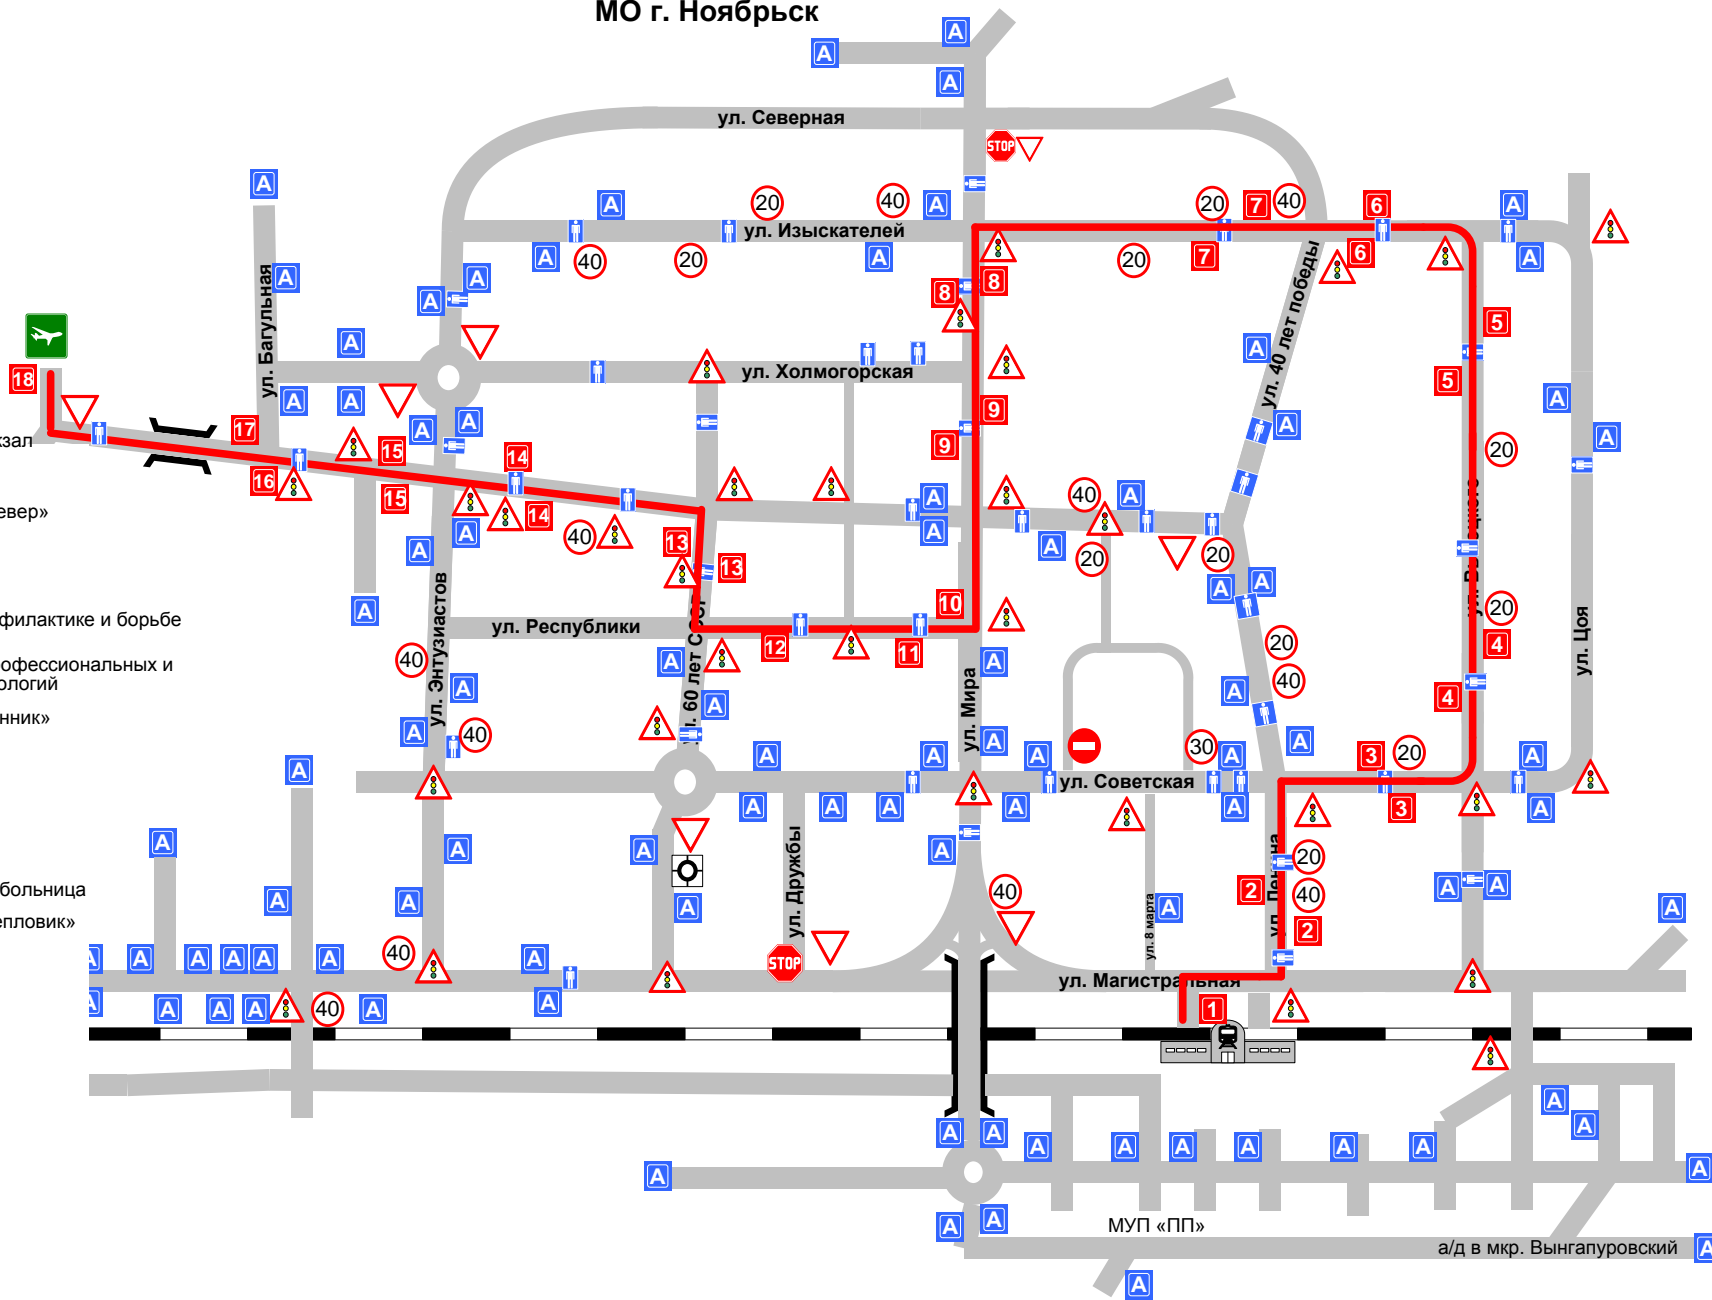

## Схема движения автобусов МУП «ПП» по маршруту № 7 МО г. Ноябрьск

- 1 - Железнодорожный вокзал
- 2 - Микрорайон «4»
- 3 - Торговый комплекс «Север»
- 4 - Улица Высоцкого
- 5 - Школа № 13
- 6 - Окружной центр по профилактике и борьбе со СПИД
- 7 - Ноябрьский колледж профессиональных и информационных технологий
- 8 - Детский клуб «Современник»
- 9 - Интеллект центр
- 10 - Проспект Мира
- 11 - Полиция
- 12 - Улица Республики
- 13 - Центральная городская больница
- 14 - Гаражный комплекс «Тепловик»
- 15 - Православная гимназия
- 16 - Улица Муравленко
- 17 - АЗС №1
- 18 - Аэропорт

а/д в мкр. Вынгапуровский